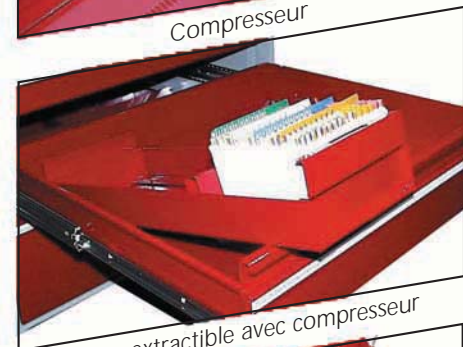

Fichier extractible avec compresseur