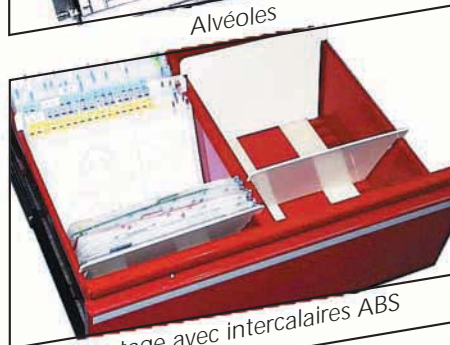

Alvéoles

Cranage avec intercalaires ABS