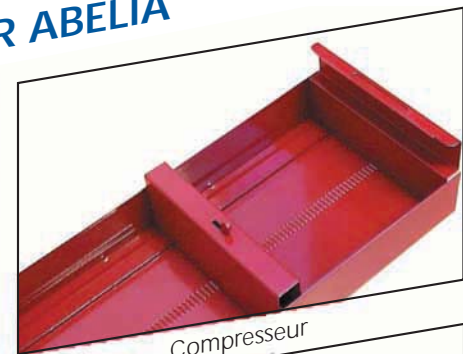

Compresseur