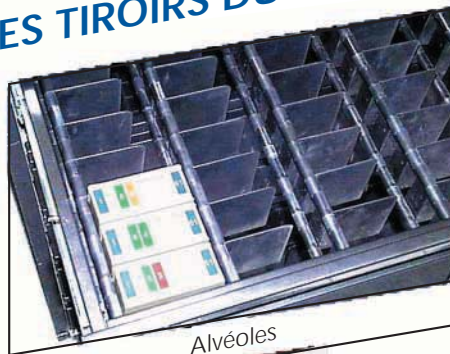

LES CARACTERISTIQUES TECHNIQUES DU MOBILIER ABELIA

Profondeur 450 ou 625 mm.
Dimensions maximales : H 1950 mm x L 800 mm. Hauteur ergonomique conseillée : 1550 mm.

Tiroirs montés sur coulisses télescopiques à billes assurant un dégagement total du tiroir.
Serrure à condamnation générale, système autobloquant n'autorisant l'ouverture que d'un tiroir à la fois.
Système anti-basculement. Traitement peinture époxy haute résistance.

LE REPERAGE COULEUR

Le repérage couleur PCM HABILCLASS vous permet de retrouver en un clin d'oeil les supports rangés dans votre meuble ABELIA.
Ce système vous assure une sécurité de classement à 100% et s'adapte à tous les supports numériques : CD, DVD, Microfiches, VHS, ...
L'indexation par la couleur est entièrement personnalisable : alphabétique, numérique, alphanumérique ou encore codes barres.

LES AMENAGEMENTS DES TIROIRS DU MOBILIER ABELIA

Suivant les supports que vous désirez ranger dans les tiroirs de votre meuble, PCM HABILCLASS vous propose différents aménagements, spécialement étudiés dans le but d'optimiser l'espace disponible et la consultation des produits.

LES COLORIS DU MOBILIER ABELIA