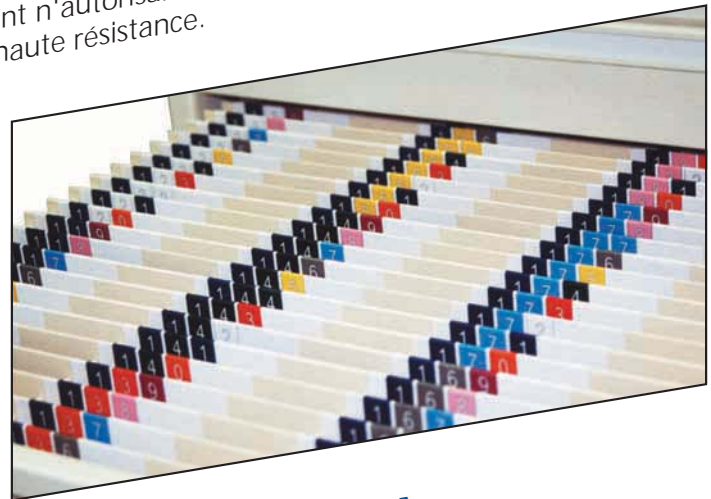

PCM HABILCLASS

MOBILIER MODULAIRE "ABELIA"
UN MAXIMUM DE PRODUITS DANS UN MINIMUM D'ESPACE !

Exemples de meubles "ABELIA" Photos non contractuelles

Vous choisissez les **dimensions** et les **couleurs** selon la configuration de vos locaux.
 Vous décidez des **aménagements des tiroirs** en fonction des supports que vous souhaitez ranger.
 Un même meuble peut contenir **des tiroirs de différentes hauteurs** afin d'accueillir plusieurs produits (CD, VHS, Microfilms, Boîtiers informatiques, etc.).
 La consultation des supports est facilitée par le **repérage couleur**.

- Tous supports :** Affiches - Blisters - Boîtes - Cartes à fenêtres - Cartes bancaires - Cartouches 3480 - Cassettes (VHS - Betamax - Vidéo 0.8 - Etuis cartons, plastiques, jaquettes...)
- DLT - Chéquiers - DAT - Diapos - Disquettes**
DVD - Dossiers - Dossiers suspendus
Microfilms 16 mm et 35 mm...

LES CARACTERISTIQUES TECHNIQUES DU MOBILIER ABELIA

Profondeur 450 ou 625 mm.
Dimensions maximales : H 1950 mm x L 800 mm. Hauteur ergonomique conseillée : 1550 mm.

Tiroirs montés sur coulisses télescopiques à billes assurant un dégagement total du tiroir.
Serrure à condamnation générale, système autobloquant n'autorisant l'ouverture que d'un tiroir à la fois.
Système anti-basculement. Traitement peinture époxy haute résistance.

LE REPERAGE COULEUR

Le repérage couleur PCM HABILCLASS vous permet de retrouver en un clin d'oeil les supports rangés dans votre meuble ABELIA.
Ce système vous assure une sécurité de classement à 100% et s'adapte à tous les supports numériques : CD, DVD, Microfiches, VHS, ...
L'indexation par la couleur est entièrement personnalisable : alphabétique, numérique, alphanumérique ou encore codes barres.