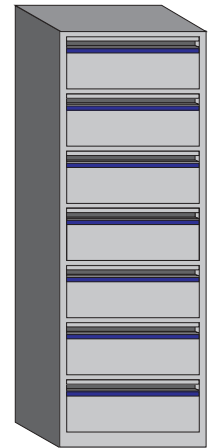

Gamme ABELIA : existe en 2 ou 3 rangs*

- 2 rangs -

- 3 rangs -

Meuble 3 tiroirs

Meuble 4 tiroirs

Meuble 5 tiroirs

Meuble 6 tiroirs

Meuble 7 tiroirs

Socle simple

Socle tiroir

Fichier ouvert métallique

Mobilier pour pochettes 7500
2 PROFONDEURS
450 ou 625 mm

Meubles et
socles

Les coloris

Désignations	H X L X P (mm)	Références
Bloc 2 tiroirs 1 rang	265 X 540 X 450	OF 035 102
Plateau pour bloc 2 tiroirs	/	OZ 044 000
Socle roulettes pour bloc 2 tiroirs	433 x 545 x 455	OS 365 101
Meuble 3 tiroirs P 450 mm 2 rangs	740 x 573 x 450	OC 064 998
Meuble 3 tiroirs P 625 mm 2 rangs	740 x 573 x 625	OC 022 999
Meuble 4 tiroirs P 450 mm 2 rangs	950 x 573 x 450	OC 065 998
Meuble 4 tiroirs P 625 mm 2 rangs	950 x 573 x 625	OC 023 999
Meuble 4 tiroirs P 450 mm 3 rangs	950 x 828 x 450	IC FOC 474
Meuble 4 tiroirs P 625 mm 3 rangs	990 x 828 x 625	IC FOC 555
Meuble 5 tiroirs P 625 mm 2 rangs	1160 x 573 x 625	IC FOC 408
Meuble 6 tiroirs P 450 mm 2 rangs	1370 x 573 x 450	OC 066 998
Meuble 6 tiroirs P 625 mm 2 rangs	1370 x 573 x 625	IC FOC 344
Meuble 6 tiroirs P 450 mm 3 rangs	1370 x 828 x 450	IC FOC 454
Meuble 6 tiroirs P 625 mm 3 rangs	1370 x 828 x 625	IC FOC 429
Meuble 7 tiroirs P 450 mm 2 rangs	1649 x 573 x 450	IC FOC 513
Meuble 7 tiroirs P 625 mm 2 rangs	1649 x 573 x 625	IC FOC 444
Meuble 7 tiroirs P 625 mm 3 rangs	1649 x 828 x 625	IC FOC 443
Socle simple P450 (meuble 2 rangs)	360 x 578 x 455	OS 335 221
Socle simple P625 (meuble 2 rangs)	360 x 578 x 630	OS 335 204
Socle à tiroir P450 (meuble 2 rangs)	404 x 578 x 455	OC 070 999
Socle à tiroir P625 (meuble 2 rangs)	404 x 578 x 630	OC 048 999
Fichier ouvert métallique	203 x 248 x 345	OY 345 020

Gamme ALOES

Plateau stratifié pour
bloc 2 tiroirs : OZ 044 000

Bloc 2 tiroirs 1 rang
: OF 035 102

Socle sur roulettes pour
bloc 2 tiroirs : OS 365 101

* Si le meuble que vous désirez n'apparaît pas sur ce tarif, contactez nous : toutes les combinaisons existent.