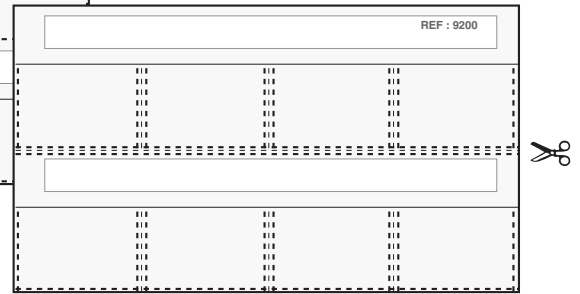

**Supports
8 et 14 radios**

Pochettes 9000 ou 7500

Support radios simple soudure
8 alvéoles : DPD 9210 0

Dim : H 107 x L 187 mm

Support radios double soudure
8 alvéoles : DPD 9200 0

Dim : H 110x L 197 mm

Pochettes 9260 ou 9265

Support radios 14 alvéoles : DPD 9240 0

Dim : H 149x L 285 mm

**Support
21 radios**

Pochettes 9000 ou 7500

Support radios 21 alvéoles 3 volets : ES POC 021

Dim : Ouvert : H 130 x L 333 mm - Replié : H 130 x L 138 mm.