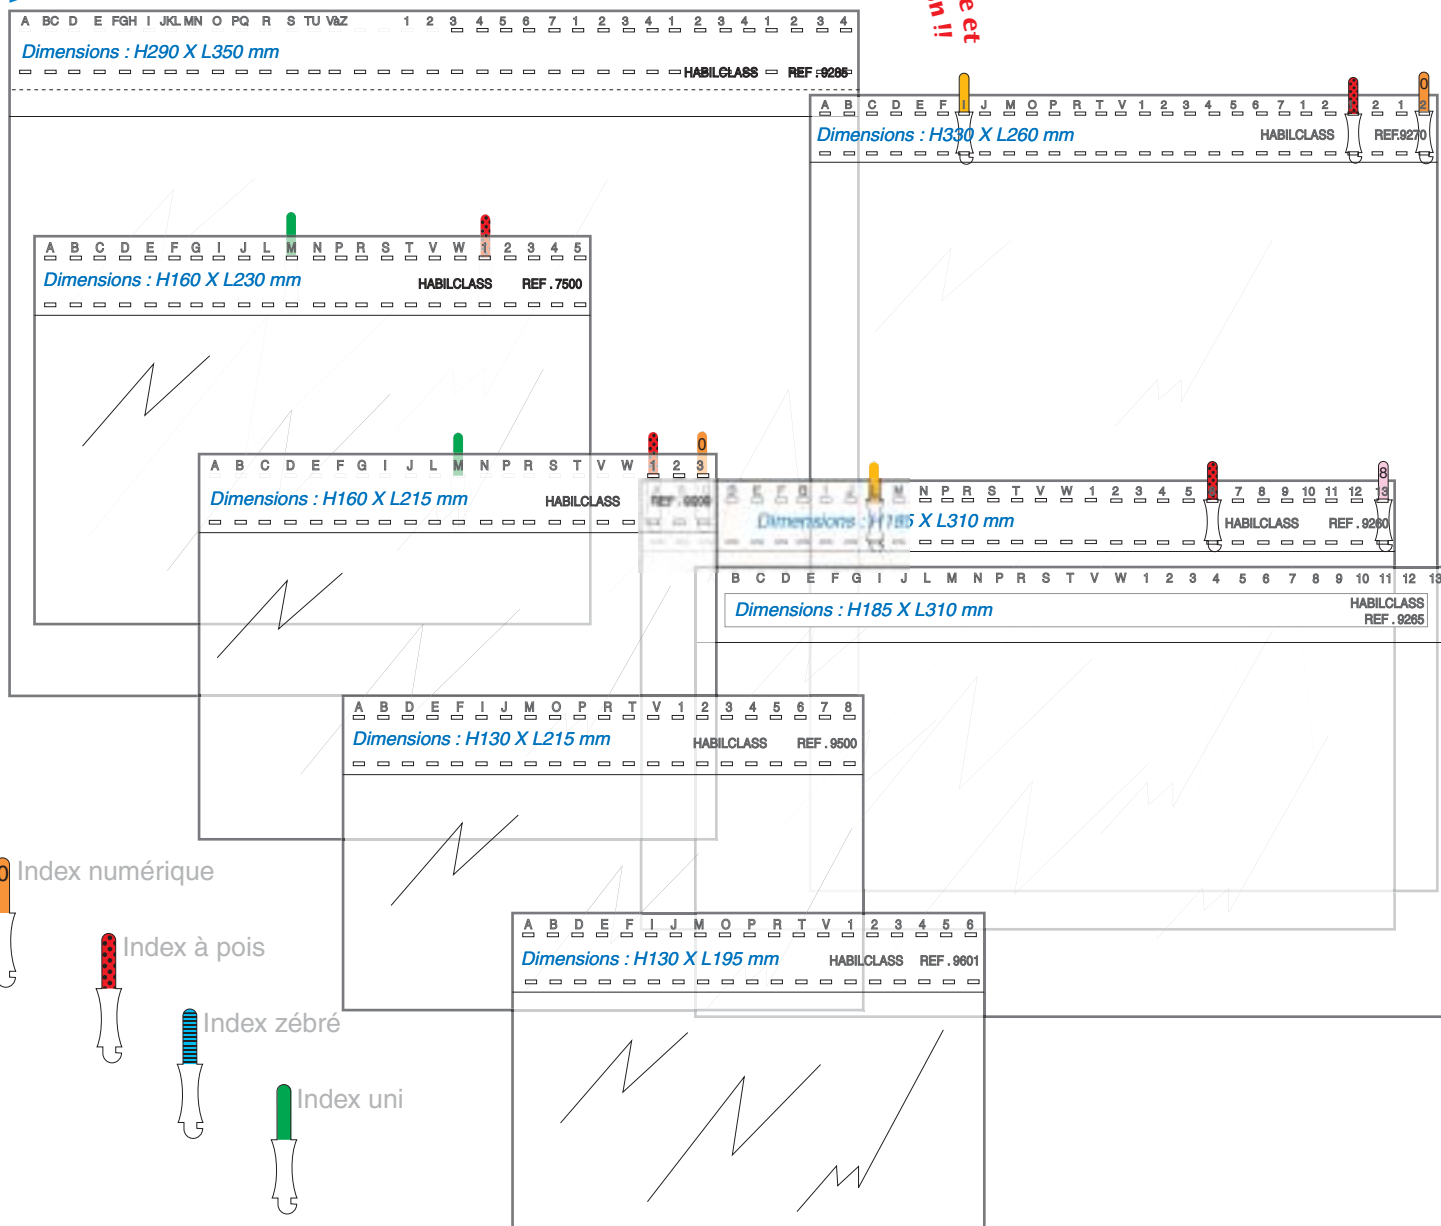

Pochettes
plastiques

Repérez votre pochette et
suivez la Solution !!

Références	H (mm)	L (mm)	Solution
DPD 9000 0	160	215	Solution 9000
DPM 7500 0	160	230	Solution 7500
DPD 9260 0 (perforée)	185	310	Solution 9260
DPD 9265 0 (non perforée avec sérigraphie)	185	310	Solution 9265
DPO 9280 0 (double poche)	290	350	Solution 9280
DPO 9285 0	290	350	Solution 9285
DPO 9270 0	330	260	Solution 9270
DPD 9500 0	130	215	
DPD 9601 0	130	195	