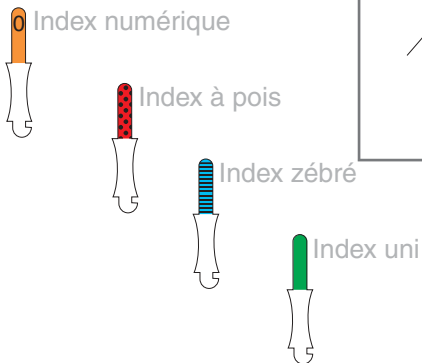

Pochettes
plastiques

Repérez votre pochette et
suivez la Solution !!

Références	H (mm)	L (mm)	Solution
DPD 9000 0	160	215	Solution 9000
DPM 7500 0	160	230	Solution 7500
DPD 9260 0 (perforée)	185	310	Solution 9260
DPD 9265 0 (non perforée avec sérigraphie)	185	310	Solution 9265
DPO 9280 0 (double poche)	290	350	Solution 9280
DPO 9285 0	290	350	Solution 9285
DPO 9270 0	330	260	Solution 9270
DPD 9500 0	130	215	
DPD 9601 0	130	195	